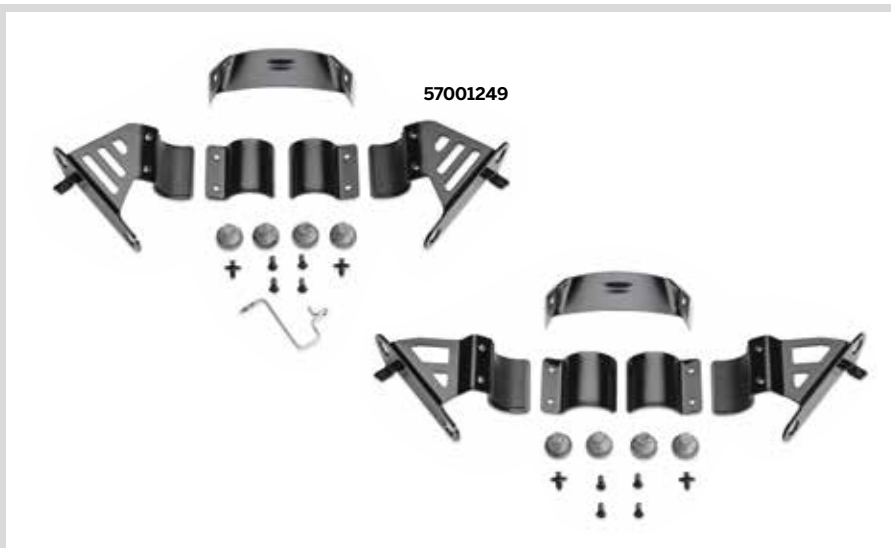

B. SOFTAIL HALTERUNGSKITS FÜR DIE TEILVERKLEIDUNG

Nicht alle Produkte sind in allen Ländern erhältlich – wenden Sie sich für Einzelheiten bitte an Ihren Händler.